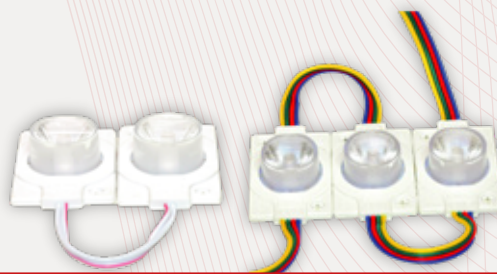

MÓDULO CUADRADO LUPA GRANDE 12V

1.5W
LUZ BLANCA, CÁLIDA, AZUL, VERDE,
ROSADA, ROJO, RGB