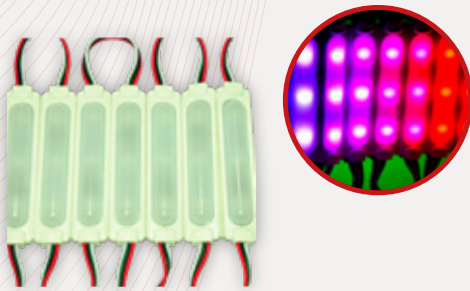

MÓDULO 5050 12V - INTELIGENTE

0.96W - IP 65 - MEDIDA: 65*16
FRGB