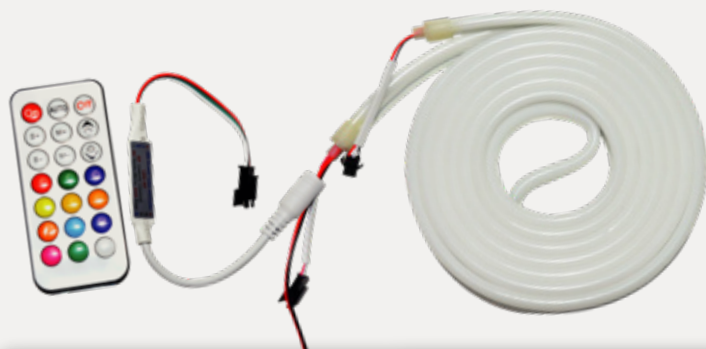

CINTA LED NEÓN FLEX 12V MAGIC

6MM ROLLO X 5MT
CON SILICONA - FRGB

Cinta Led Neón Flex 110v