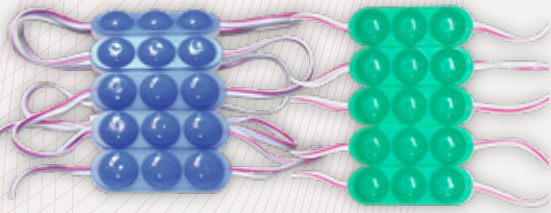

MÓDULO MINI 2835 12V

1.5W
LUZ CÁLIDA, AZUL, ROJA, VERDE,
AMARILLA, PURPURA, ROSADO