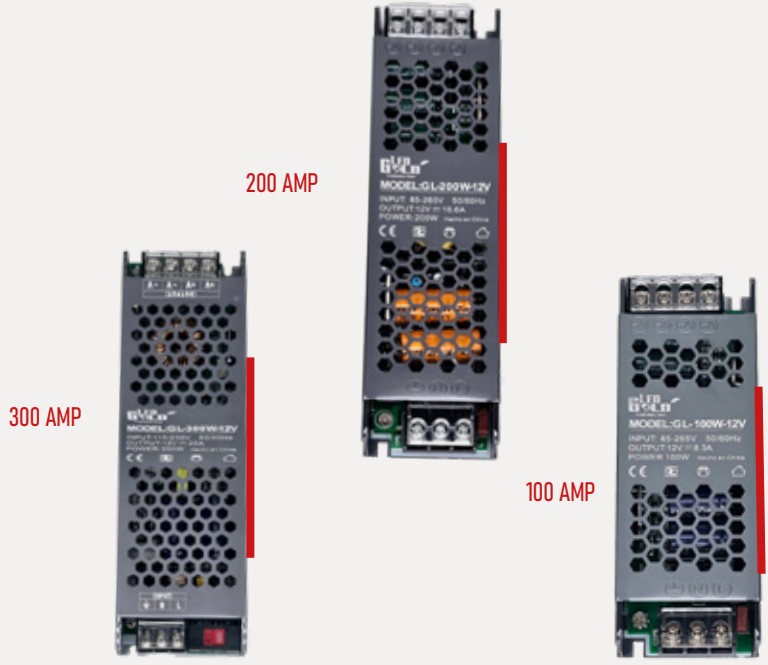

FUENTE SLIM

12V - 100 AMP - 200 AMP - 300 AMP - 400AMP