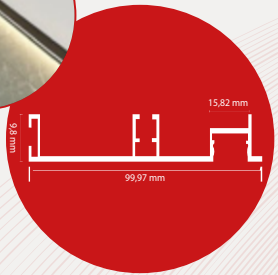

BASE GUARDAESCOBAS

1 METRO
XT - ALUMINIO NEGRO CON
ACRÍLICO OPALIZADO