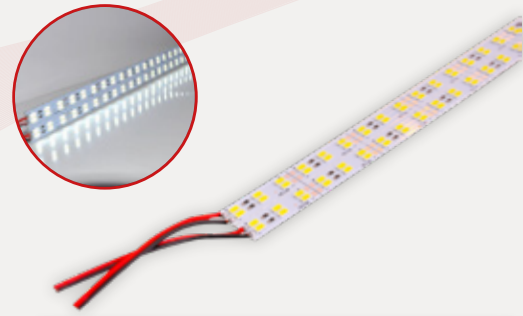

Ofrecemos una amplia gama de regletas LED en diferentes tamaños y estilos para adaptarse a tus necesidades específicas. Descubre cómo nuestras regletas LED pueden hacer la diferencia en tu entorno.

12V

REGLETA 5730 12V

72 LED - 14W
Luz Blanca, Cálida, Azul,
Roja, Verde

REGLETA LUPA 12V

IP20 - 1mt
Luz Blanca - Luz Cálida

Base para Regleta
Esquinera

REGLETA 5730 12V

144 LED - Doble Línea
Luz Blanca

REGLETA 4014 12V