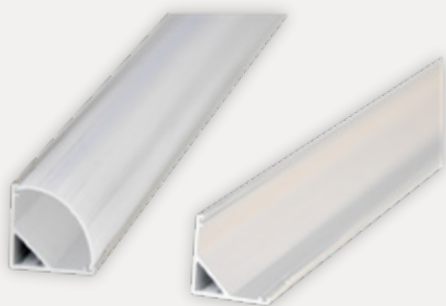

Fabricados con materiales de alta calidad, son resistentes y duraderos, garantizando años de funcionamiento confiable.

BASE PLÁSTICA

OPALIZADA Y TRANSPARENTE
30 - 60 - 90cm
1mt - 1.20mt

BASE METÁLICA TIPO1

Base Regleta Cuadrada

BASE PLANA

Ref: AL1707
1 - 2 - 3 METROS
ALUMINIO NEGRO CON
ACRÍLICO NEGRO

BASE CUADRADA

Ref: XT444
1-2-3 METROS
GRIS Y NEGRO
CON ACRÍLICO OPALIZADO

BASE ESQUINERA

Ref: AL1616
1 - 2 METROS
ALUMINIO CON
ACRÍLICO OPALIZADO