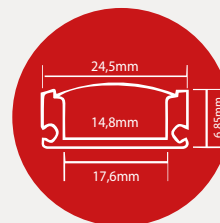

BASE PLÁSTICA

OPALIZADA Y TRANSPARENTE
30 - 60 - 90cm
1mt - 1.20mt

BASE METÁLICA TIPO1

1 METRO
ALUMINIO CON ACRÍLICO
TRANSPARENTE - OPALIZADO

BASE PLANA

Ref: AL1707
1 - 2 - 3 METROS
ALUMINIO CON ACRÍLICO
OPALIZADO

BASE PLANA

Ref: AL1707
1 - 2 - 3 METROS
ALUMINIO NEGRO CON
ACRÍLICO OPALIZADO