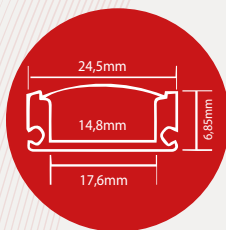

BASE PLANA

Ref: AL1707
1 - 2 - 3 METROS
ALUMINIO CON ACRÍLICO
OPALIZADO