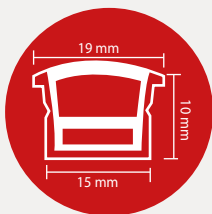

PERFIL INCRUSTAR

Ref: 2015
1 - 2 - 3 metros
canal de aluminio
empotrado

Perfil Plano Ancho

PERFIL PLANO SILICONADO

INCRUSTAR PARA WPC
AL 2010 - OPALIZADO

PERFIL CUADRADO SILICONADO

AL2010 SOBREPONER

PERFIL PLANO SILICONADO