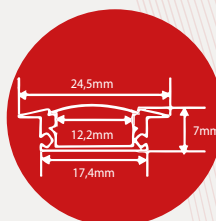

BASE CUADRADA BAJO

Ref: AL1707B
1 - 2 METROS
ALUMINIO CON
ACRÍLICO OPALIZADO