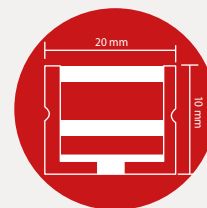

PERFIL INCRUSTAR

Ref: 2015
1 - 2 - 3 metros
canal de aluminio
empotrado

Perfil Plano Ancho

PERFIL PLANO SILICONADO

INCRUSTAR PARA WPC
AL 2010 - OPALIZADO

PERFIL CUADRADO SILICONADO

AL2010 SOBREPONER

PERFIL PLANO SILICONADO