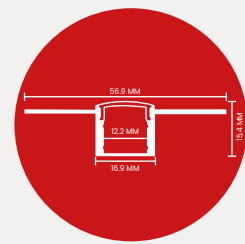

PERFIL INCRUSTAR

Ref: 2015
1 - 2 - 3 metros
canal de aluminio
empotrado

Perfil Plano Ancho

PERFIL PLANO SILICONADO

INCRUSTAR PARA WPC
AL 2010 - OPALIZADO

PERFIL CUADRADO SILICONADO

AL2010 SOBREPONER

PERFIL PLANO SILICONADO