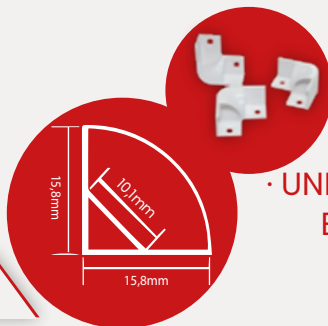

Fabricados con materiales de alta calidad, son resistentes y duraderos, garantizando años de funcionamiento confiable.

BASE PLÁSTICA

OPALIZADA Y TRANSPARENTE
30 - 60 - 90cm
1mt - 1.20mt

BASE METÁLICA TIPO1

Base Regleta Cuadrada

BASE PLANA

Ref: AL1707
1 - 2 - 3 METROS
ALUMINIO NEGRO CON
ACRÍLICO NEGRO

BASE CUADRADA

Ref: XT444
1-2-3 METROS
GRIS Y NEGRO
CON ACRÍLICO OPALIZADO

BASE ESQUINERA

Ref: AL1616
1 - 2 METROS
ALUMINIO CON
ACRÍLICO OPALIZADO