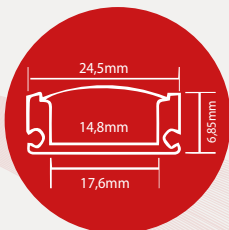

BASE PLANA

Ref: AL1707
1 - 2 - 3 METROS
ALUMINIO NEGRO CON
ACRÍLICO NEGRO