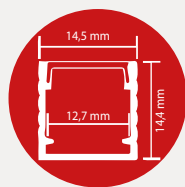

BASE CUADRADA

Ref: XT444
1-2-3 METROS
GRIS Y NEGRO
CON ACRÍLICO OPALIZADO