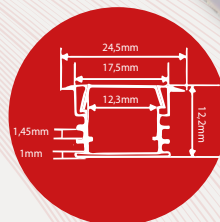

BASE PLANA DOBLE FONDO

Ref: 02 - XT 217
1-2-3 METROS
GRIS Y NEGRO
ACRÍLICO OPALIZADO