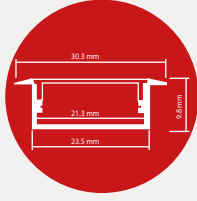

PERFIL PLANO ANCHO

Ref: AL 2310
2 METROS
ALUMINIO CON
ACRÍLICO OPALIZADO