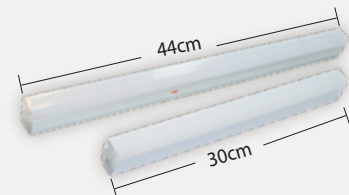

LUCES HEXÁGONALES BLANCO

LUCES HEXAGONALES

Blanca - Negro de 30cm/44cm

BARRA HEXÁGONAL

1.17 cm

BARRA LED BLANCA

Blanca de 30cm/44cm

LUCES HEXÁGONALES FRGB