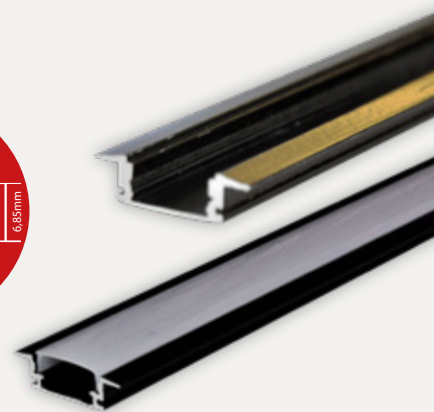

BASE PLÁSTICA

OPALIZADA Y TRANSPARENTE
30 - 60 - 90cm
1mt - 1.20mt

BASE METÁLICA TIPO1

1 METRO
ALUMINIO CON ACRÍLICO
TRANSPARENTE - OPALIZADO

BASE PLANA

Ref: AL1707
1 - 2 - 3 METROS
ALUMINIO CON ACRÍLICO
OPALIZADO

BASE PLANA

Ref: AL1707
1 - 2 - 3 METROS
ALUMINIO NEGRO CON
ACRÍLICO OPALIZADO