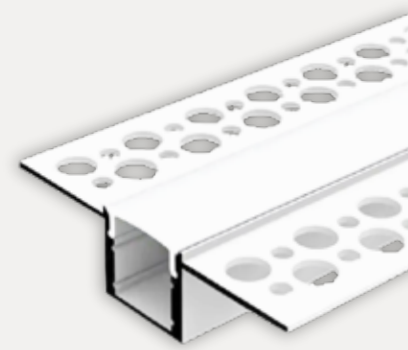

PERFIL INCRUSTAR

Ref: 2015
1 - 2 - 3 metros
canal de aluminio
empotrado

Perfil Plano Ancho

PERFIL PLANO SILICONADO

INCRUSTAR PARA WPC
AL 2010 - OPALIZADO

PERFIL CUADRADO SILICONADO

AL2010 SOBREPONER

PERFIL PLANO SILICONADO

AL 1510 - FLEXIBLE

PERFIL 360° SILICONADO

AL 20

· TAPÓN FINAL
ABIERTO/CERRADO

· TAPÓN FINAL
ABIERTO/CERRADO

Perfil 360° Siliconado

LUCES HEXÁGONALES PARA DETAILING

Descubre la magia de la iluminación con nuestras luces hexagonales LED. Diseñadas para dar un toque moderno y elegante a cualquier espacio, estas luces son mucho más que simples puntos de luz. Su forma hexagonal única crea un efecto visual impresionante que transforma por completo la atmósfera de tu hogar u oficina.