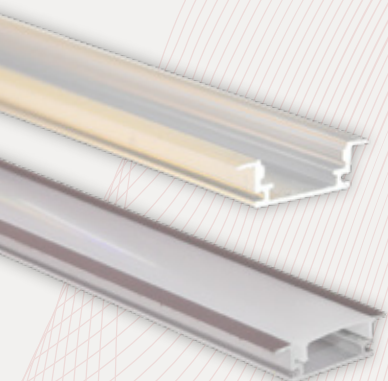

BASE PLANA

Ref: AL1707
1 - 2 - 3 METROS
ALUMINIO CON ACRÍLICO
OPALIZADO