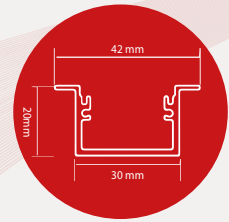

PERFIL PLANO DE PISO

Ref: 3020
PARA PISO 2 METROS
ALUMINIO CON
ACRÍLICO OPALIZADO