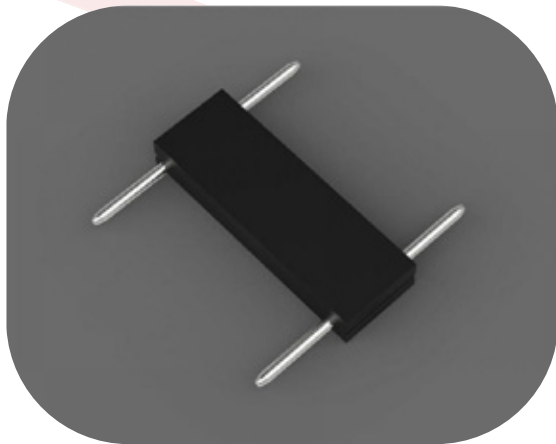

2- Empujar y fijar el cuerpo en el soporte.

3- Asegúrese de que el cuerpo esté arreglado correctamente.

MS30 SISTEMA DE ILUMINACIÓN MAGNÉTICO ULTRAFINO

- Espesor: 5 mm, sistema magnético suspendido en techo
- Se puede cortar en cualquier longitud, realizar varios diseños
- Modelo de fácil instalación, soporte y bloqueo de cerradura
- Cuerpo de PC con movimiento suave y buen aislamiento

RIEL MAGNÉTICO SP

- Modelo: MS30
- Color: Negro
- Voltaje de Entrada: DC48V
- Material: PC, hierro y cobre
- Dimensión: 30*5 mm

· Longitud:

1. 1m
2. 2m

1-Insertar el pin de cobre del módulo en el carril debajo del conductor de cobre.

UNIÓN RECTA RM

- Modelo: Módulo de Conexión Recta MS
- Color: Negro
- Material: PVC y COBRE
- Dimensión: 30*30*5 mm

Inserte el pin de cobre del módulo en el carril debajo del conductor de cobre.

UNIÓN CRUZADA TIPO A RM - CONECTOR A