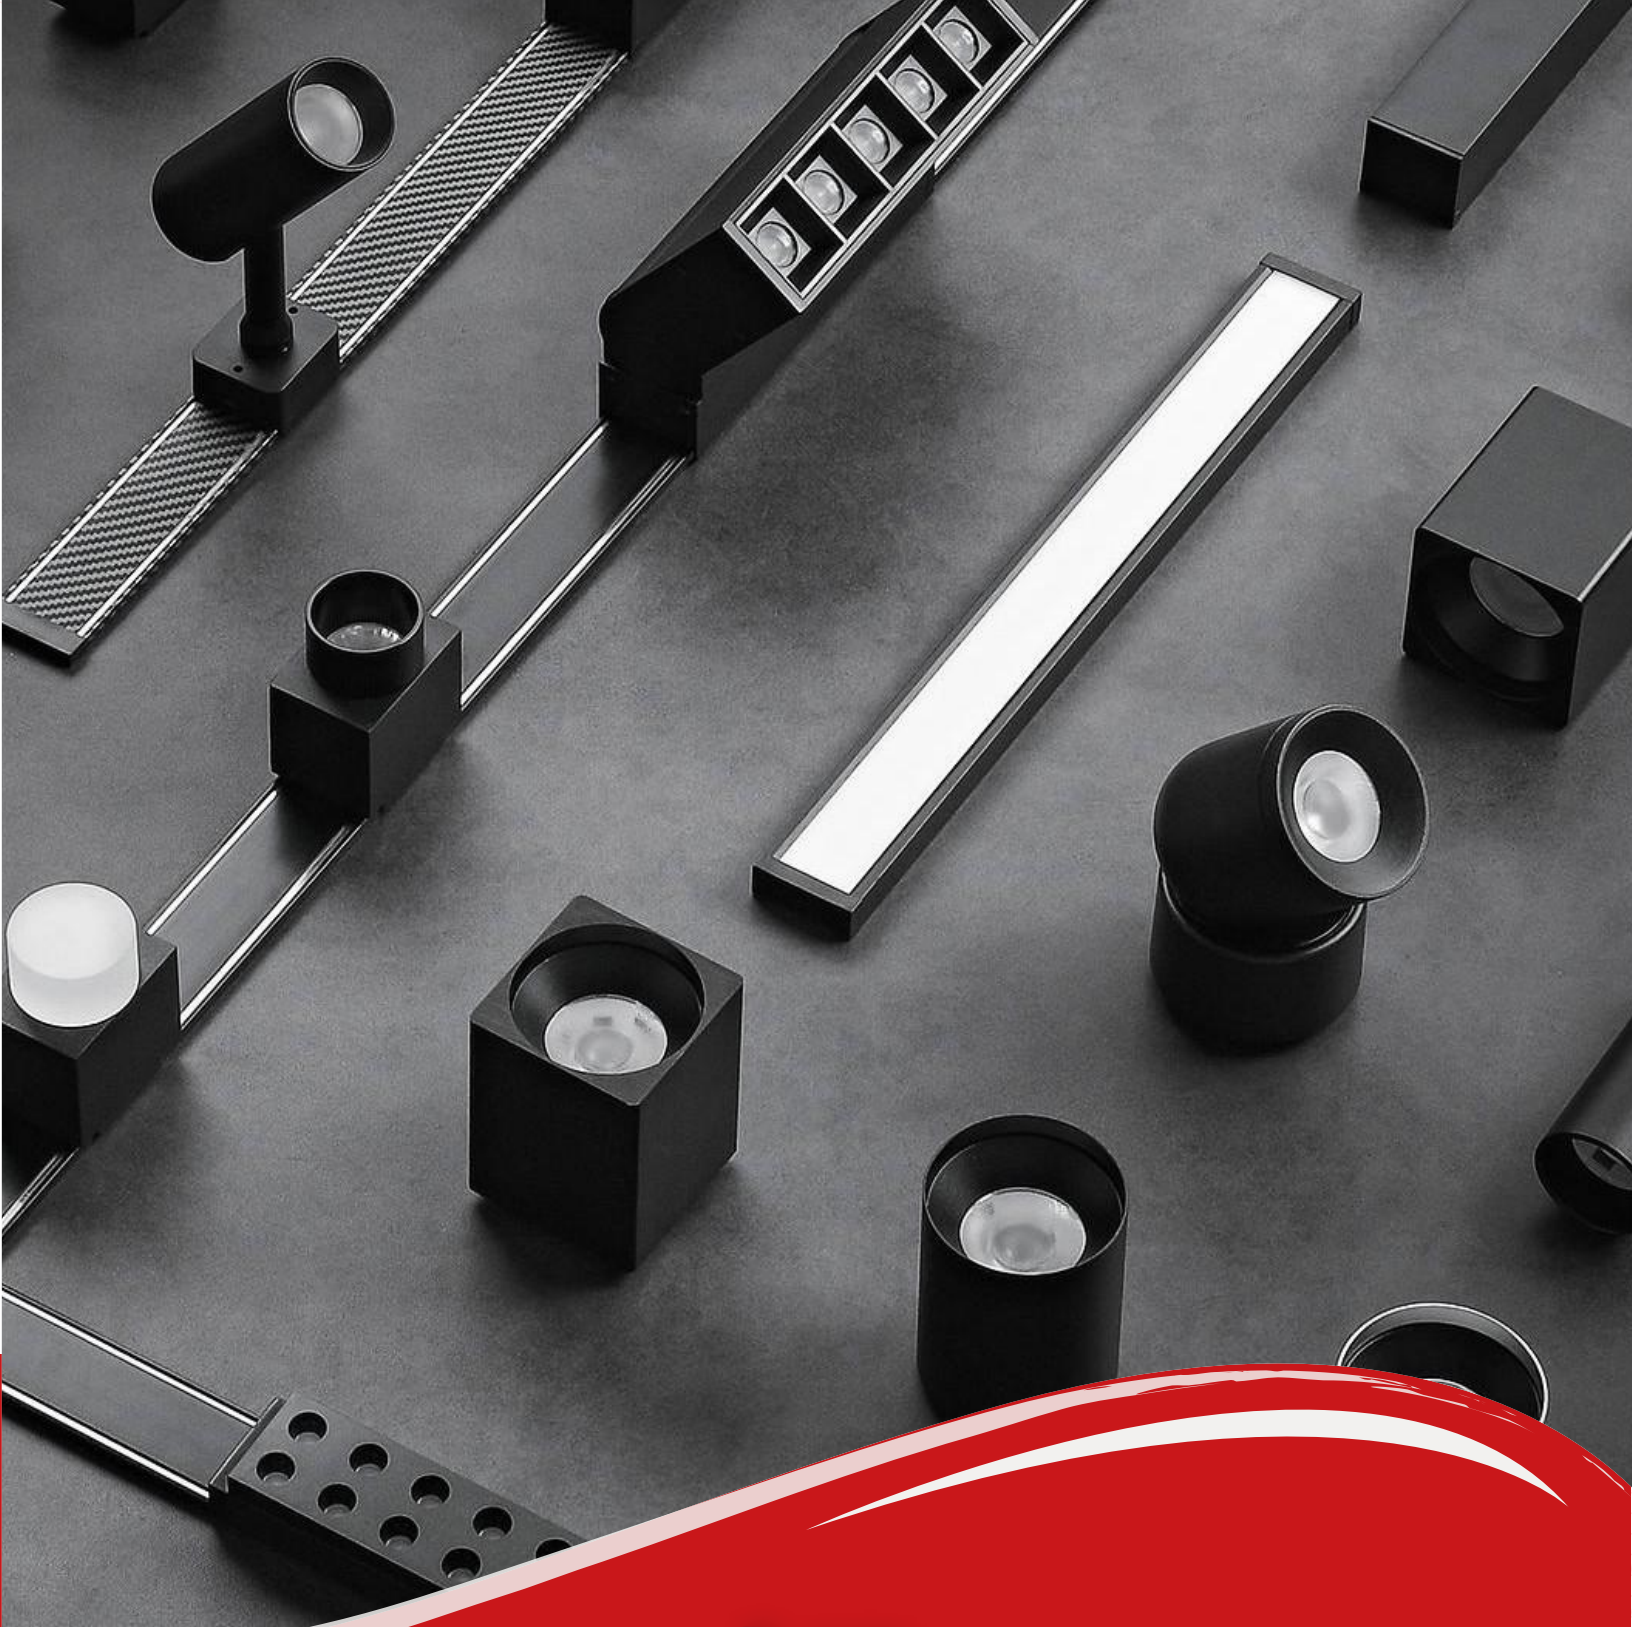

LED GOLD
Irradiamos Color

www.ledgold.com.co

@LedGoldsas