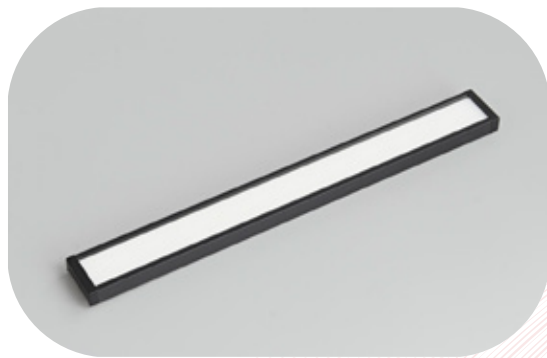

UNIÓN RECTA RM

- Modelo: Módulo de Conexión Recta MS
- Color: Negro
- Material: PVC y COBRE
- Dimensión: 30*30*5 mm

Inserte el pin de cobre del módulo en el carril debajo del conductor de cobre.

UNIÓN CRUZADA TIPO A RM - CONECTOR A

- Modelo: MS Cross Connect
- Color: Negro
- Material: PC y COBRE

UNIÓN TIPO B RM - CONECTOR B

- Modelo: Módulo MS Cross Connect
- Color: Negro
- Material: PC y COBRE
- Dimensión: 30*30*5 mm

1 - Conexión L

2 - Conexión T

3 - Conexión Cruzada

UNIÓN L RM

- Modelo: Módulo MS Cross Connect
- Color: Negro
- Material: PC y COBRE
- Dimensión: 30*25*25 mm

FUENTE DE ALIMENTACIÓN 200W Y 100W

- Modelo: MS30-SP200W MS30-SP100W
- Color: negro
- Voltaje de entrada: 190-245 V
- Voltaje de salida: DC48V
- Corriente de salida: 2.1A 4.2A
- Dimensión: 32*31*352 mm 32*31*282 mm

PUERTO SMART TUYA RM

- Modelo: gateway-zigbee
- Color: blanco

SPOT DE LUZ

LUZ LINEAL

- Modelo: SZ-1310A
- Color: Negro
- Voltaje de entrada: DC48V
- Potencia: 12W
- Ángulo de haz: 105°
- Tono de luz: Blanco, Cálido y Neutro
- Dimensión: 300*32*11mm