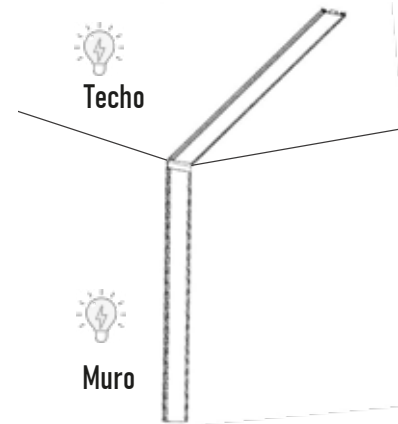

- Modelo: MS Cross Connect
- Color: Negro
- Material: PC y COBRE

UNIÓN TIPO B RM - CONECTOR B

- Modelo: Módulo MS Cross Connect
- Color: Negro
- Material: PC y COBRE
- Dimensión: 30*30*5 mm

1 - Conexión L

2 - Conexión T

3 - Conexión Cruzada

UNIÓN L RM

- Modelo: Módulo MS Cross Connect
- Color: Negro
- Material: PC y COBRE
- Dimensión: 30*25*25 mm

FUENTE DE ALIMENTACIÓN 200W Y 100W

- Modelo: MS30-SP200W MS30-SP100W
- Color: negro
- Voltaje de entrada: 190-245 V
- Voltaje de salida: DC48V
- Corriente de salida: 2.1A 4.2A
- Dimensión: 32*31*352 mm 32*31*282 mm

PUERTO SMART TUYA RM

- Modelo: gateway-zigbee
- Color: blanco

SPOT DE LUZ

LUZ LINEAL

- Modelo: SZ-1310A
- Color: Negro
- Voltaje de entrada: DC48V
- Potencia: 12W
- Ángulo de haz: 105°
- Tono de luz: Blanco, Cálido y Neutro
- Dimensión: 300*32*11mm

LUZ LINEAL

- Modelo: SZ-1310A
- Color: Negro
- Voltaje de entrada: DC48V
- Potencia: 24W
- Ángulo de haz: 105°
- Tono de luz: Blanco, Cálido y Neutro
- Dimensión: 300*32*11mm

MODELO DE PARRILLA

LUZ DE ENFOQUE MULTIPUNTO