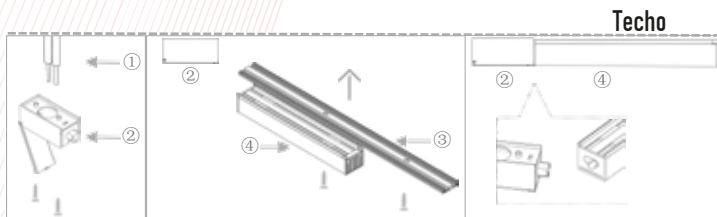

UNIÓN RECTA RM

- Modelo: Módulo de Conexión Recta MS
- Color: Negro
- Material: PVC y COBRE
- Dimensión: 30*30*5 mm

Inserte el pin de cobre del módulo en el carril debajo del conductor de cobre.

UNIÓN CRUZADA TIPO A RM - CONECTOR A

- Modelo: MS Cross Connect
- Color: Negro
- Material: PC y COBRE

UNIÓN TIPO B RM - CONECTOR B

- Modelo: Módulo MS Cross Connect
- Color: Negro
- Material: PC y COBRE
- Dimensión: 30*30*5 mm

1 - Conexión L

2 - Conexión T

3 - Conexión Cruzada

UNIÓN L RM

- Modelo: Módulo MS Cross Connect
- Color: Negro
- Material: PC y COBRE
- Dimensión: 30*25*25 mm

FUENTE DE ALIMENTACIÓN 200W Y 100W

- Modelo: MS30-SP200W MS30-SP100W
- Color: negro
- Voltaje de entrada: 190-245 V
- Voltaje de salida: DC48V
- Corriente de salida: 2.1A 4.2A
- Dimensión: 32*31*352 mm 32*31*282 mm