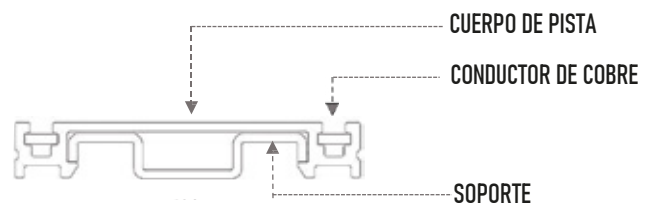

2- Empujar y fijar el cuerpo en el soporte.

3- Asegúrese de que el cuerpo esté arreglado correctamente.

MS30 SISTEMA DE ILUMINACIÓN MAGNÉTICO ULTRAFINO

- Espesor: 5 mm, sistema magnético suspendido en techo
- Se puede cortar en cualquier longitud, realizar varios diseños
- Modelo de fácil instalación, soporte y bloqueo de cerradura
- Cuerpo de PC con movimiento suave y buen aislamiento

RIEL MAGNÉTICO SP

- Modelo: MS30
- Color: Negro
- Voltaje de Entrada: DC48V
- Material: PC, hierro y cobre
- Dimensión: 30*5 mm

· Longitud:

1. 1m
2. 2m

1-Insertar el pin de cobre del módulo en el carril debajo del conductor de cobre.

UNIÓN RECTA RM

- Modelo: Módulo de Conexión Recta MS
- Color: Negro
- Material: PVC y COBRE
- Dimensión: 30*30*5 mm

Inserte el pin de cobre del módulo en el carril debajo del conductor de cobre.

UNIÓN CRUZADA TIPO A RM - CONECTOR A