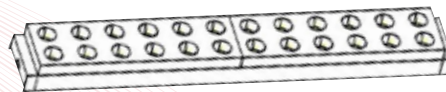

MODELO DE PARRILLA