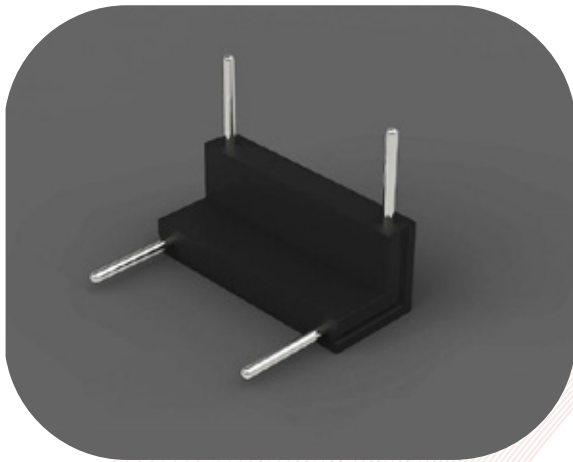

RIEL MAGNÉTICO SP

- Modelo: MS30
- Color: Negro
- Voltaje de Entrada: DC48V
- Material: PC, hierro y cobre
- Dimensión: 30*5 mm

· Longitud:

1. 1m
2. 2m

1-Insertar el pin de cobre del módulo en el carril debajo del conductor de cobre.

UNIÓN RECTA RM

- Modelo: Módulo de Conexión Recta MS
- Color: Negro
- Material: PVC y COBRE
- Dimensión: 30*30*5 mm

Inserte el pin de cobre del módulo en el carril debajo del conductor de cobre.

UNIÓN CRUZADA TIPO A RM - CONECTOR A

- Modelo: MS Cross Connect
- Color: Negro
- Material: PC y COBRE

UNIÓN TIPO B RM - CONECTOR B

- Modelo: Módulo MS Cross Connect
- Color: Negro
- Material: PC y COBRE
- Dimensión: 30*30*5 mm

1 - Conexión L

2 - Conexión T

3 - Conexión Cruzada

UNIÓN L RM

- Modelo: Módulo MS Cross Connect
- Color: Negro
- Material: PC y COBRE
- Dimensión: 30*25*25 mm

FUENTE DE ALIMENTACIÓN 200W Y 100W

- Modelo: MS30-SP200W MS30-SP100W
- Color: negro
- Voltaje de entrada: 190-245 V
- Voltaje de salida: DC48V
- Corriente de salida: 2.1A 4.2A
- Dimensión: 32*31*352 mm 32*31*282 mm