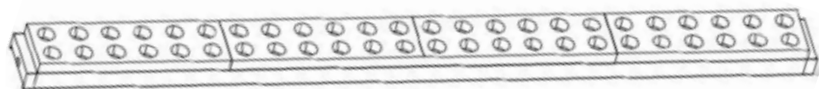

LUZ LINEAL

- Modelo: SZ-1310A
- Color: Negro
- Voltaje de entrada: DC48V
- Potencia: 24W
- Ángulo de haz: 105°
- Tono de luz: Blanco, Cálido y Neutro
- Dimensión: 300*32*11mm

MODELO DE PARRILLA

LUZ DE ENFOQUE MULTIPUNTO

- Modelo: SZ-1311A
- Color: Negro
- Voltaje de entrada: 48 V
- Potencia: 10 W
- Ángulo de haz: 30°
- Tono de luz: Blanco, Cálido y Neutro
- Dimensión: 240*32*20 mm

LUZ DE ENFOQUE MULTIPUNTO

- Modelo: SZ-1311A
- Color: Negro
- Voltaje de Entrada: 48 V
- Potencia: 20 W
- Ángulo de haz: 30°
- Tono de luz: Blanco, Cálido y Neutro
- Dimensión: 468*32*20 mm