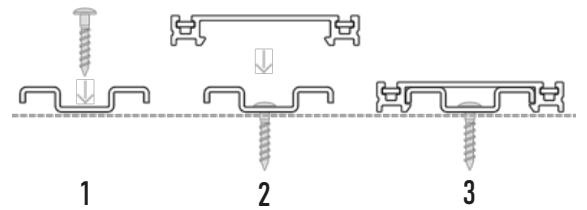

2- Empujar y fijar el cuerpo en el soporte.

3- Asegúrese de que el cuerpo esté arreglado correctamente.

MS30 SISTEMA DE ILUMINACIÓN MAGNÉTICO ULTRAFINO

- Espesor: 5 mm, sistema magnético suspendido en techo
- Se puede cortar en cualquier longitud, realizar varios diseños
- Modelo de fácil instalación, soporte y bloqueo de cerradura
- Cuerpo de PC con movimiento suave y buen aislamiento