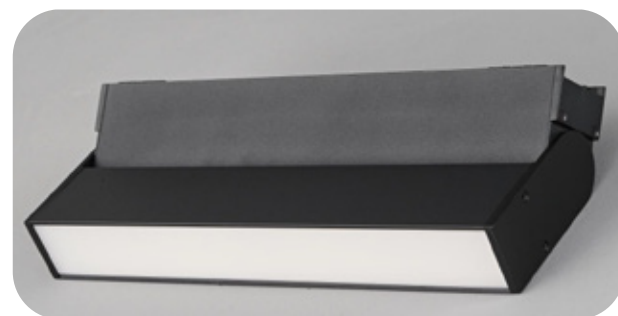

LUZ PLEGABLE LINEAL

- Modelo: SZ-1309A
- Color: Negro
- Voltaje de entrada: 48V
- Potencia: 12W
- Ángulo de haz: 105°
- Tono de luz: Blanco, Cálido y Neutro
- Dimensión: 270*30*105mm