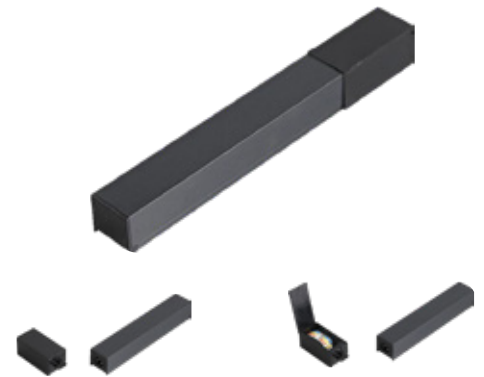

UNIÓN RECTA RM

- Modelo: Módulo de Conexión Recta MS
- Color: Negro
- Material: PVC y COBRE
- Dimensión: 30*30*5 mm

Inserte el pin de cobre del módulo en el carril debajo del conductor de cobre.

UNIÓN CRUZADA TIPO A RM - CONECTOR A

- Modelo: MS Cross Connect
- Color: Negro
- Material: PC y COBRE

UNIÓN TIPO B RM - CONECTOR B

- Modelo: Módulo MS Cross Connect
- Color: Negro
- Material: PC y COBRE
- Dimensión: 30*30*5 mm

1 - Conexión L

2 - Conexión T

3 - Conexión Cruzada

UNIÓN L RM

- Modelo: Módulo MS Cross Connect
- Color: Negro
- Material: PC y COBRE
- Dimensión: 30*25*25 mm

FUENTE DE ALIMENTACIÓN 200W Y 100W

- Modelo: MS30-SP200W MS30-SP100W
- Color: negro
- Voltaje de entrada: 190-245 V
- Voltaje de salida: DC48V
- Corriente de salida: 2.1A 4.2A
- Dimensión: 32*31*352 mm 32*31*282 mm

PUERTO SMART TUYA RM

- Modelo: gateway-zigbee
- Color: blanco

SPOT DE LUZ

LUZ LINEAL

- Modelo: SZ-1310A
- Color: Negro
- Voltaje de entrada: DC48V
- Potencia: 12W
- Ángulo de haz: 105°
- Tono de luz: Blanco, Cálido y Neutro
- Dimensión: 300*32*11mm