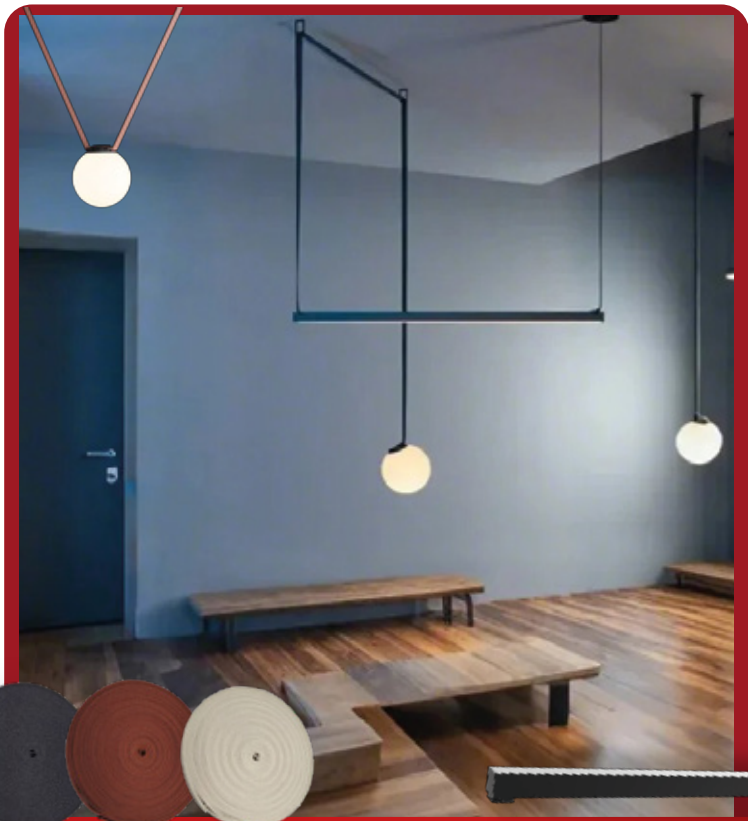

**BANDA ELÉCTRICA - LUZ BOMBONA DE CRISTAL GRANDE
- LUZ LINEAL PARA Banda ELÉCTRICA**