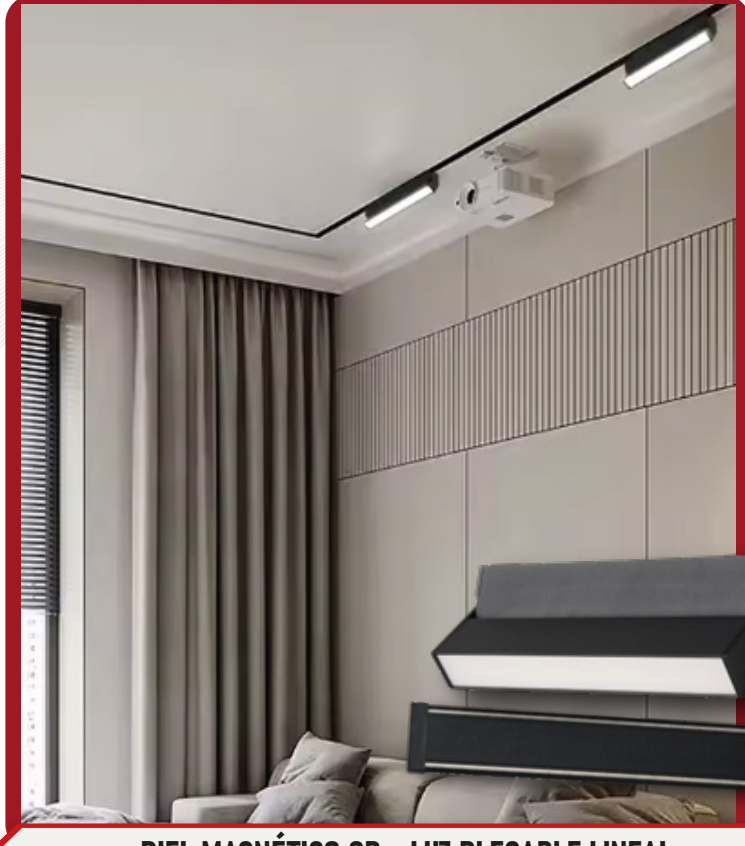

LUZ SPOT CILINDRO FIJO

ILUMINACIÓN PARA TU COCINA

www.ledgold.com.co

    @LedGoldsas

LUZ COLGANTE CILINDRO DE RIEL

RIEL MAGNÉTICO SP - LUZ PLEGABLE LINEAL

**BANDA ELÉCTRICA - LUZ BOMBONA DE CRISTAL MEDIANA
- LUZ LINEAL PARA Banda ELÉCTRICA**