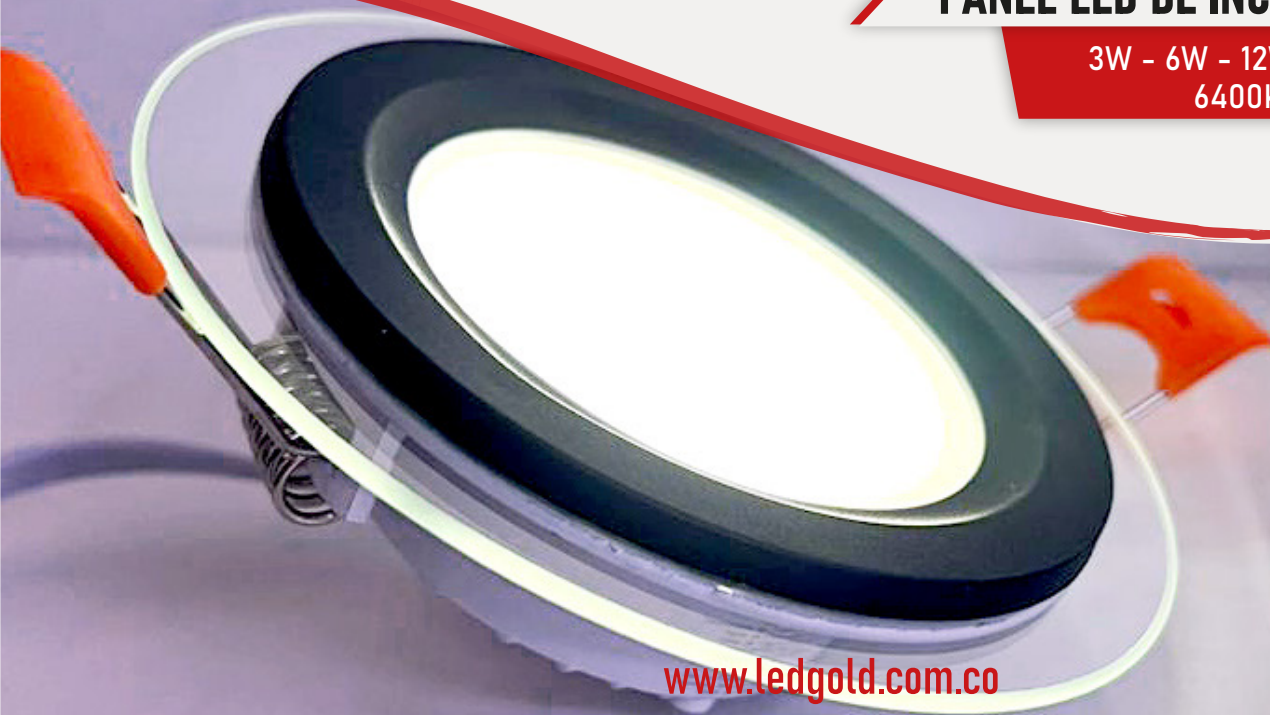

18W - 24W - 36W
BLANCA - CÁLIDA - TRICOLOR

PANEL REDONDO SIN BORDE DE SOBREPONER

18W - 24W - 36W
TRICOLOR

PANEL LED DE INCRUSTAR REDONDO

3W - 6W - 12W - 24W
6400K

Panel borde
vidrio negro

PANEL LED DE SOBREPONER REDONDO