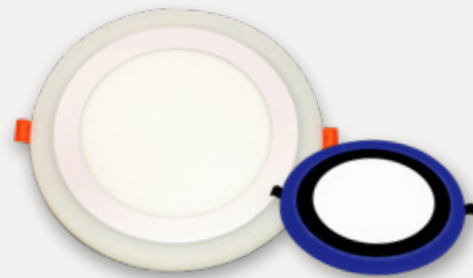

PANEL BICOLOR REDONDO DE INCRUSTAR + CONTROL

6+3W - 6+3W - 12+4W - 18+6W

¡Escaneame y aprende a
usar nuestros productos!

BICOLOR INCRUSTAR CUADRADO

3+3W - 6+3W - 12+4W - 18+6W
BLANCO + AZUL / BLANCO + CÁLIDO