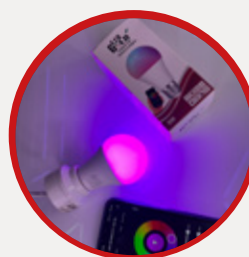

BOMBILLO PERA

4W

Bombillo Ping Pong

LED
GOLD
Irradiamos Color

ILUMINACIÓN INTELIGENTE

Es la solución perfecta para quienes buscan combinar tecnología, eficiencia y comodidad en sus espacios. Con la capacidad de ser controlada desde dispositivos móviles o asistentes de voz como Google y Alexa, permite ajustar la intensidad, el color y la programación de luces de manera remota.

5V - RGB

• CONTROLALO DESDE LA APLICACIÓN

• MODO ESCENA

• AUDIORITMICO

• AMPLIA GAMA DE COLORES

BOMBILLO RGB 9W

SMART

• CON SENSOR DE MOVIMIENTO

MÓDULO RECARGABLE SET X 4

5V - LUZ CÁLIDA - LUZ BLANCA

¡Escanéame y aprende a usar nuestros productos!

TOMA DOBLE INCRUSTAR

SMART
BLANCO - DORADO - SATÍN - NEGRA

- CONÉCTALOS A WI-FI
- COMPATIBLE CON ALEXA Y GOOGLE
- CONTROLALO DESDE LA APLICACIÓN