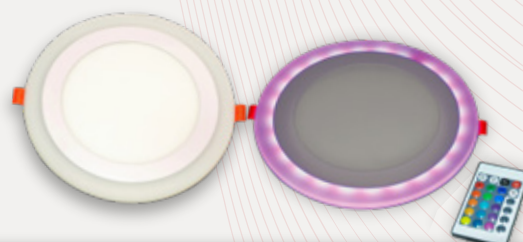

6W - 12W - 18W - 24W
6400K

PANEL LED DE INCRUSTAR REDONDO

18 W
3000K

PANEL BICOLOR REDONDO DE SOBREPONER + CONTROL

6+3W - 6+3W - 12+4W - 18+6W

UN PANEL, 16 COLORES Y UN SOLO CONTROL
¡PARA CREAR AMBIENTES DIFERENTES!